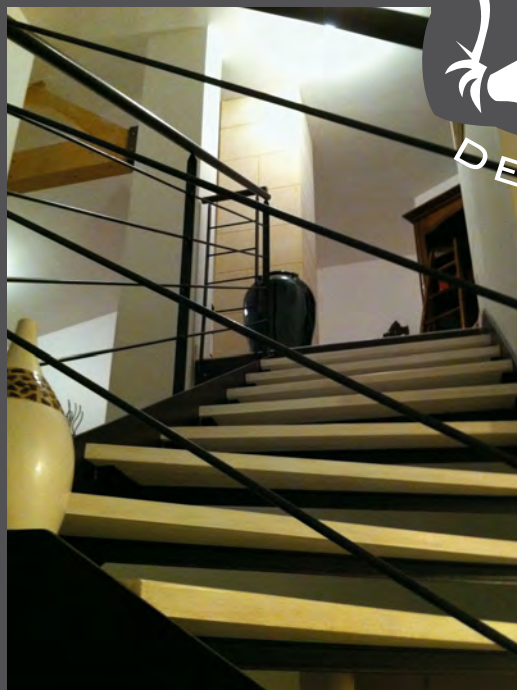

# AMÉNAGEMENTS EN MÉTAL

Travaux sur mesure

& DÉCO

ESCALIER, RAMPE,  
GARDE-CORPS,  
PASSERELLE,  
PORTAIL, CLÔTURE,  
GRILLE DE DÉFENSE,  
PAREMENT DE CHEMINÉE,  
MOBILIER,  
DÉCO...

MÉTAL CONCEPT

CHAUDRONNERIE,  
CHARPENTE,  
BARDAGE,  
TOUTE  
STRUCTURE  
MÉTALLIQUE...